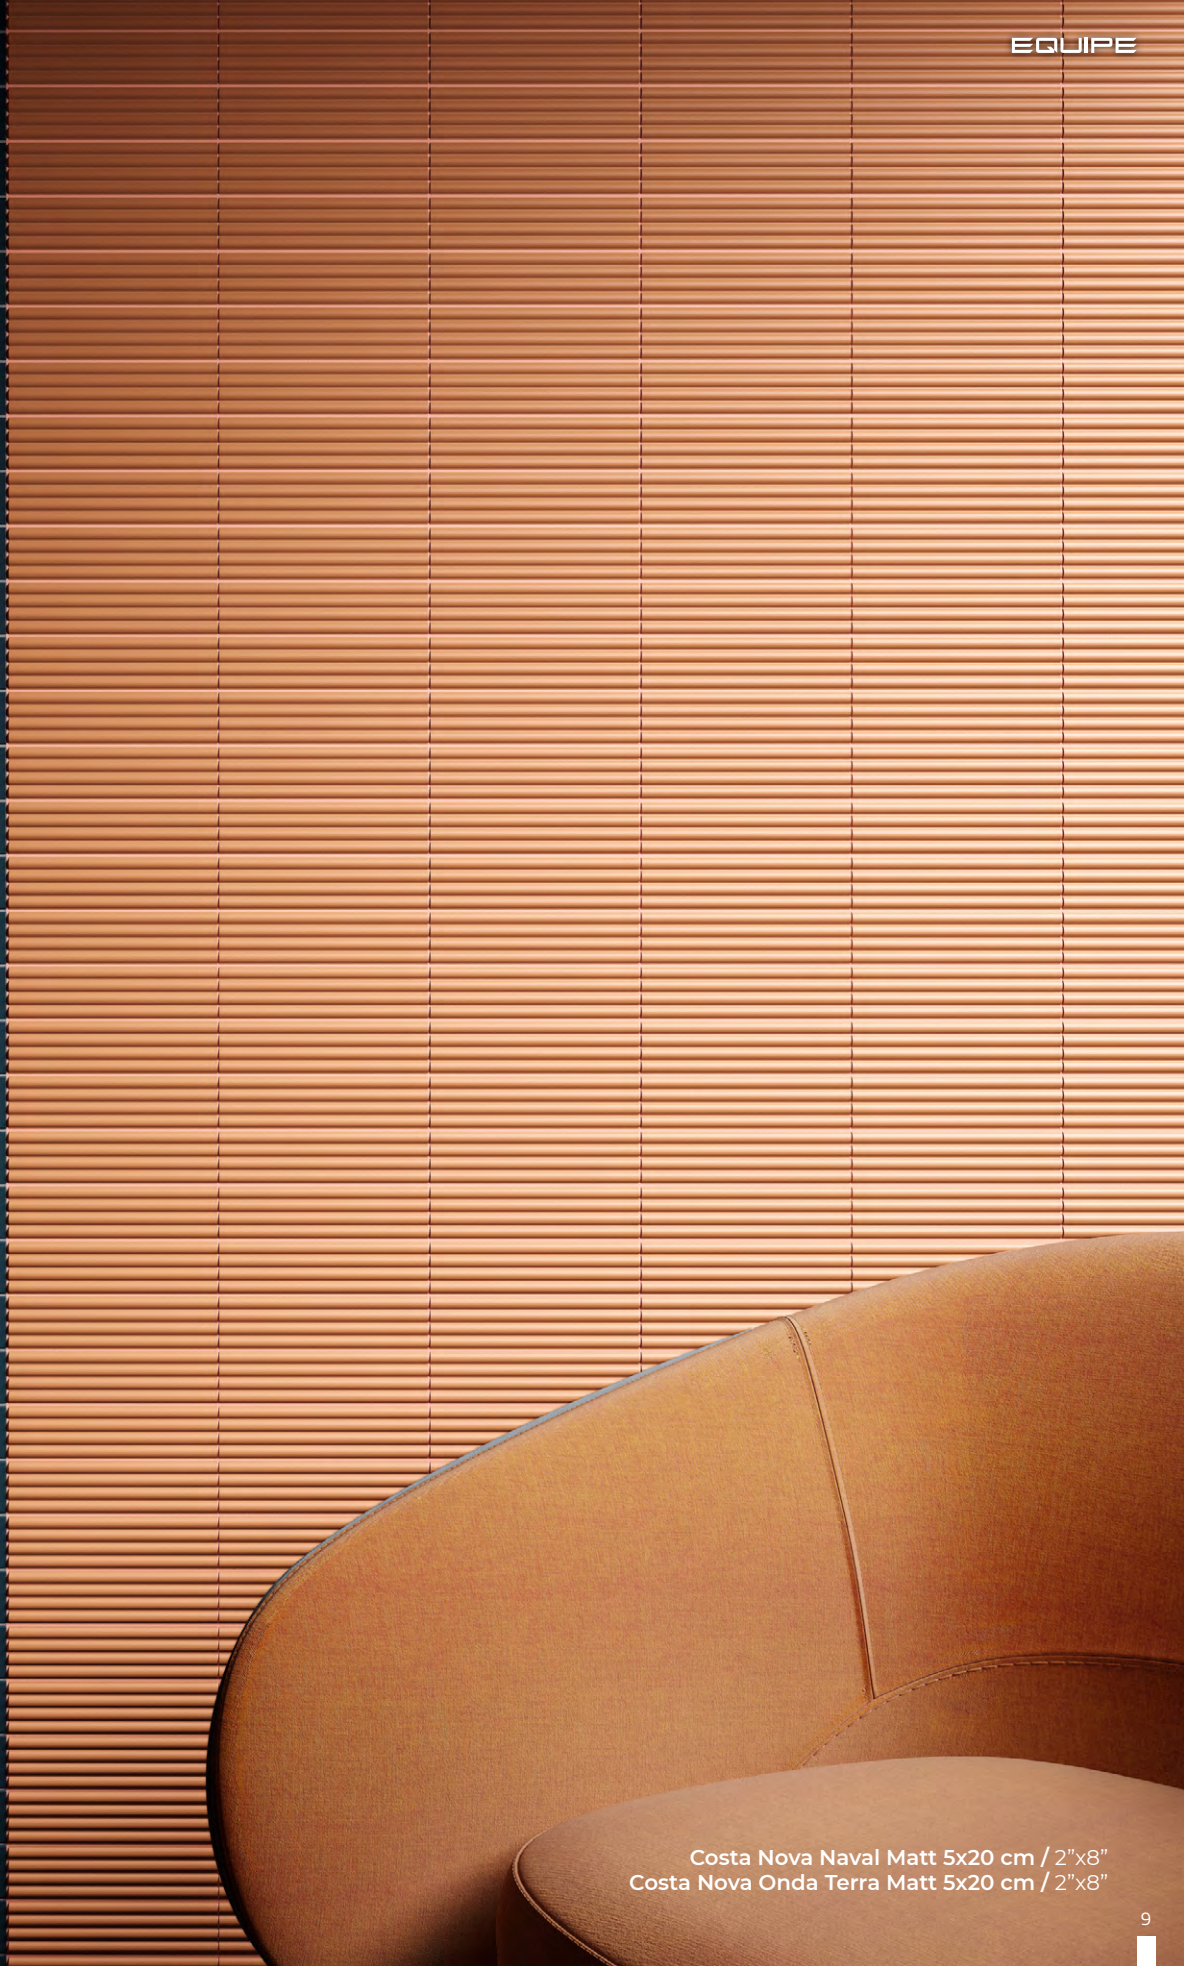

Costa Nova Naval Matt 5x20 cm / 2"x8"
Costa Nova Onda Terra Matt 5x20 cm / 2"x8"